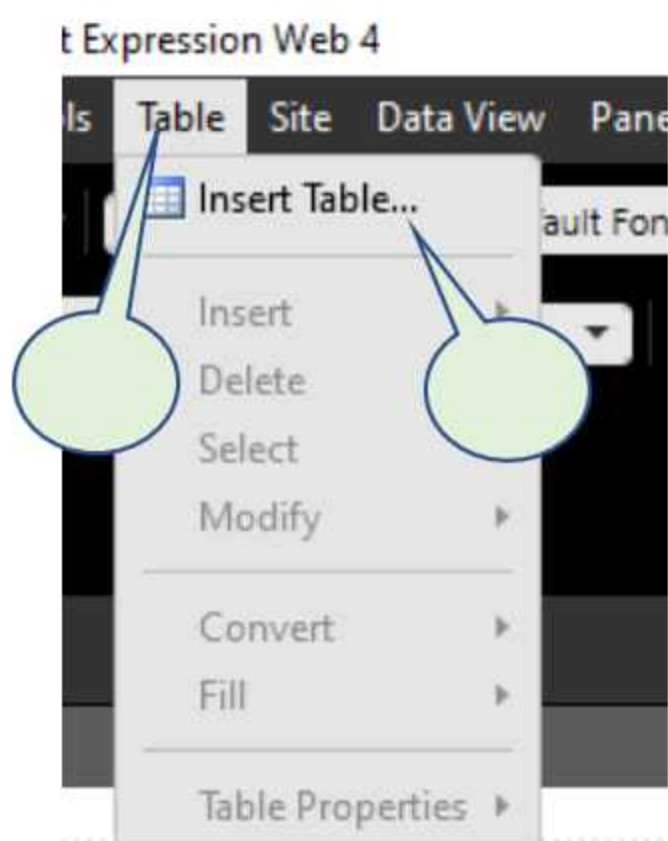

أسئلة العملي

الصف السادس الابتدائي - الفصل الدراسي الثاني 2023

حاسب آلي - عربي

إعداد وتصميم / فريق أصدقاء الكمبيوتر المتخصص - أ/ فاتن أحمد مصطفى

نموذج 1

من جهاز الكمبيوتر قم بالإشارة الى مكونات شاشة Ms-Expression ثم اكتب المكونات المشار اليها في ورقة الإجابة ؟

نموذج 1

من جهاز الكمبيوتر قم بالإشارة الى مكونات شاشة Ms-Expression ثم اكتب ما أشرت اليه في ورقة الإجابة ؟

.....

.....

.....

.....

.....

نموذج 2

من جهاز الكمبيوتر قم بإدراج جدول في صفحة الويب مكون من 3 صفوف واربع اعمدة ثم رتب الخطوات في ورقة الإجابة ؟

نموذج 2

من جهاز الكمبيوتر قم بإدراج جدول في صفحة الويب مكون من 3 صفوف واربع اعمدة ثم رتب الخطوات في ورقة الإجابة ؟

يظهر صندوق حوارى ()

الضغط على قائمة Table ()

نضغط موافق ok ()

اختيار أمر insert Table ()

نحدد من الصندوق الحوارى عدد الصفوف والأعمدة ()

نموذج 3

من جهاز الكمبيوتر قم بإدراج صفحة الويب جديدة ثم رتب الخطوات في ورقة الإجابة ؟